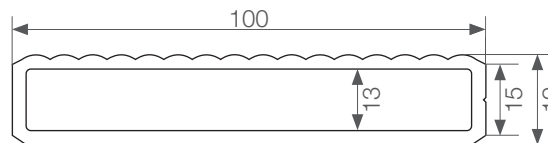

Nowość 2018

profile ogrodzeniowe WPC

deska pozioma:
ciemny brąz i grafit

ceownik:
ciemny brąz i grafit

sztacheta nieszczotkowana
i szczotkowana:
ciemny brąz i grafit

deska ogrodzeniowa pozioma

ceownik

sztacheta pełna pionowa

Nowością w 2018r firmy Gamrat są profile ogrodzeniowe WPC, które mają na celu podkreślenie przyjemności z otwartej przestrzeni, zapewniając jednocześnie swobodę łatwej pielęgnacji, długotrwałe piękno i wyjątkową trwałość. W połączeniu z deskami tarasowymi Gamrat, ułatwiają przygotowanie aranżacji w tym samym stylu. Szeroki asortyment systemów płotowych obejmuje kompozytowe deski i sztachety ogrodzeniowe w różnych rozmiarach, kolorach i wzornictwie, zapewniając czysty i komfortowy wygląd Twojego otoczenia.

Profile ogrodzeniowe Gamrat zostały zaprojektowane z myślą o dopasowaniu, kontraście lub współdziałaniu z innymi elementami zewnętrznymi domu. Technologia panelu kompozytowego daje panel, który jest mocny, nie ulega rozpadowi i korozji, nie rozłupuje się i co najważniejsze, nie potrzebuje malowania.

	Deska pozioma	Sztacheta pionowa	Ceownik
Grubość	19 mm	19 mm	30 mm
Szerokość	150 mm	100 mm	40 mm
Długość standardowa	2 m	1,25m lub 1,50m	2 m
Odporność na grzyby podstawczaki	TAK		
Klasyfikacja w zakresie reakcji na ogień	B ₁ -s1		
Ocena higieniczna	Atest PZH		
Pozostałe wymagania	wg. normy PN-EN 15534		