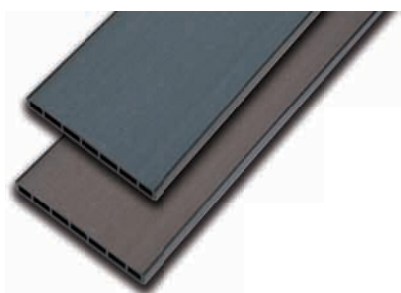

Nowość 2018

profile ogrodzeniowe WPC

deska pozioma:
ciemny brąz i grafit

ceownik:
ciemny brąz i grafit

sztacheta nieszczotkowana
i szczotkowana:
ciemny brąz i grafit

deska ogrodzeniowa pozioma

ceownik

sztacheta pełna pionowa

Nowością w 2018r firmy Gamrat są profile ogrodzeniowe WPC, które mają na celu podkreślenie przyjemności z otwartej przestrzeni, zapewniając jednocześnie swobodę łatwej pielęgnacji, długotrwałe piękno i wyjątkową trwałość. W połączeniu z deskami tarasowymi Gamrat, ułatwiają przygotowanie aranżacji w tym samym stylu. Szeroki asortyment systemów płotowych obejmuje kompozytowe deski i sztachety ogrodzeniowe w różnych rozmiarach, kolorach i wzornictwie, zapewniając czysty i komfortowy wygląd Twojego otoczenia.

Profile ogrodzeniowe Gamrat zostały zaprojektowane z myślą o dopasowaniu, kontraście lub współdziałaniu z innymi elementami zewnętrznymi domu. Technologia panelu kompozytowego daje panel, który jest mocny, nie ulega rozpadowi i korozji, nie rozłupuje się i co najważniejsze, nie potrzebuje malowania.