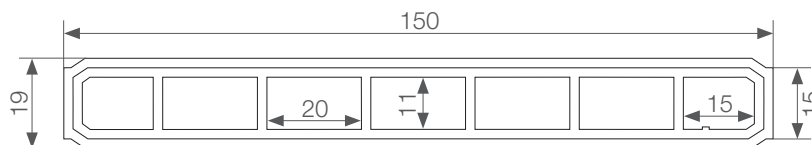

Nowość 2018

profile ogrodzeniowe WPC

deska pozioma:
ciemny brąz i grafit

ceownik:
ciemny brąz i grafit

sztacheta nieszczotkowana
i szczotkowana:
ciemny brąz i grafit

deska ogrodzeniowa pozioma

ceownik

sztacheta pełna pionowa

Nowością w 2018r firmy Gamrat są profile ogrodzeniowe WPC, które mają na celu podkreślenie przyjemności z otwartej przestrzeni, zapewniając jednocześnie swobodę łatwej pielęgnacji, długotrwałe piękno i wyjątkową trwałość. W połączeniu z deskami tarasowymi Gamrat, ułatwiają przygotowanie aranżacji w tym samym stylu. Szeroki asortyment systemów płotowych obejmuje kompozytowe deski i sztachety ogrodzeniowe w różnych rozmiarach, kolorach i wzornictwie, zapewniając czysty i komfortowy wygląd Twojego otoczenia.

Profile ogrodzeniowe Gamrat zostały zaprojektowane z myślą o dopasowaniu, kontraście lub współdziałaniu z innymi elementami zewnętrznymi domu. Technologia panelu kompozytowego daje panel, który jest mocny, nie ulega rozpadowi i korozji, nie rozłupuje się i co najważniejsze, nie potrzebuje malowania.

	Deska pozioma	Sztacheta pionowa	Ceownik
Grubość	19 mm	19 mm	30 mm
Szerokość	150 mm	100 mm	40 mm
Długość standardowa	2 m	1,25m lub 1,50m	2 m
Odporność na grzyby podstawczaki	TAK		
Klasyfikacja w zakresie reakcji na ogień	B ₁ -s1		
Ocena higieniczna	Atest PZH		
Pozostałe wymagania	wg. normy PN-EN 15534		