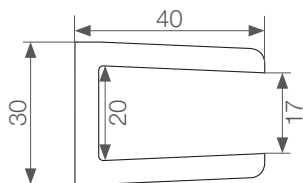

Nowość 2018

profile ogrodzeniowe WPC

deska pozioma:
ciemny brąz i grafit

ceownik:
ciemny brąz i grafit

sztacheta nieszczotkowana
i szczotkowana:
ciemny brąz i grafit

deska ogrodzeniowa pozioma

ceownik

sztacheta pełna pionowa

	Deska pozioma	Sztacheta pionowa	Ceownik
Grubość	19 mm	19 mm	30 mm
Szerokość	150 mm	100 mm	40 mm
Długość standardowa	2 m	1,25m lub 1,50m	2 m
Odporność na grzyby podstawczaki	TAK		
Klasyfikacja w zakresie reakcji na ogień	B ₁ -s1		
Ocena higieniczna	Atest PZH		
Pozostałe wymagania	wg. normy PN-EN 15534		