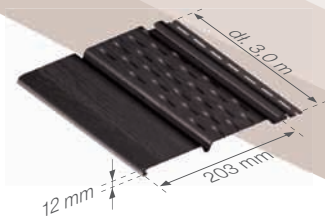

Numer wyrobu:

	czarny	brązowy	ciemnobrązowy	grafitowy	ilość w opakowaniu
dl. 3m	361111133	360511133	361011133	360811133	26 szt / 15,83 m ²

DREWNOPODOBNA

	netto	brutto
złoty dąb deska	31,15	38,31
orzech deska	31,15	38,31
mahoń	31,15	38,31
palisander	31,15	38,31

cena za m²

Numer wyrobu:

	złoty dąb deska	orzech deska	mahoń	palisander	ilość w opakowaniu
dl. 3m	361711133	361811133	360311133	361511133	26 szt / 15,83 m ²

Podsufitka PVC perforowana

TRADYCYJNA

	netto	brutto
brązowy	29,58	36,38
ciemnobrązowy	29,58	36,38
grafitowy	29,58	36,38
biały	29,58	36,38
czarny	29,58	36,38