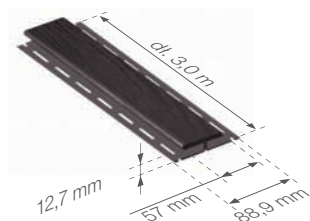

Numer wyrobu:

	czarny	brązowy	ciemnobrązowy	grafitowy	ilość w opakowaniu
dl. 3m	361121133	360521133	361021133	360821133	50 szt / 150 mb

DREWNOPODOBNA

	netto	brutto
złoty dąb deska	4,34	5,34
orzech deska	4,34	5,34
mahoń	4,34	5,34
palisander	4,34	5,34

cena za mb

Numer wyrobu:

	złoty dąb deska	orzech deska	mahoń	palisander	ilość w opakowaniu
dl. 3m	361721133	361821133	360321133	361521133	50 szt / 150 mb

Listwa PVC typu „H”

TRADYCYJNA

	netto	brutto
biały	11,83	14,55
czarny	11,83	14,55
brązowy	11,83	14,55
ciemnobrązowy	11,83	14,55
grafitowy	11,83	14,55