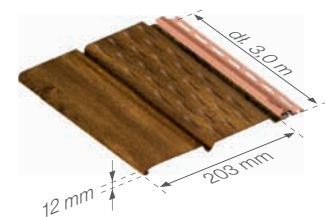

cena za m²

Numer wyrobu:

	złoty dąb deska	orzech deska	mahoń	palisander	ilość w opakowaniu
dl. 3m	361711133	361811133	360311133	361511133	26 szt / 15,83 m ²

Podsufitka PVC perforowana

TRADYCYJNA

	netto	brutto
brązowy	29,58	36,38
ciemnobrązowy	29,58	36,38
grafitowy	29,58	36,38
biały	29,58	36,38
czarny	29,58	36,38

cena za m²

TRADYCYJNA O PODWYŻSZONEJ ODPORNOŚCI NA UV

	netto	brutto
czarny	49,70	61,13
brązowy	49,70	61,13
ciemnobrązowy	49,70	61,13
grafitowy	49,70	61,13

cena za m²

Numer wyrobu:

	biały	czarny	brązowy	ciemnobrązowy	grafitowy	ilość w opakowaniu
dl. 3m	340142133	341142033	340542033	341042033	340842033	26 szt / 15,83 m ²

Numer wyrobu:

	czarny	brązowy	ciemnobrązowy	grafitowy	ilość w opakowaniu
dl. 3m	361112133	360512133	361012133	360812133	26 szt / 15,83 m ²

DREWNOPODOBNA

	netto	brutto
złoty dąb deska	31,15	38,31
orzech deska	31,15	38,31
mahoń	31,15	38,31
palisander	31,15	38,31

cena za m²

Numer wyrobu:

	złoty dąb deska	orzech deska	mahoń	palisander	ilość w opakowaniu
dl. 3m	361712133	361812133	360312133	361512133	26 szt / 15,83 m ²

Listwa PVC typu „J”

TRADYCYJNA

	netto	brutto
biały	3,87	4,76
czarny	3,87	4,76
brązowy	3,87	4,76
ciemnobrązowy	3,87	4,76
grafitowy	3,87	4,76