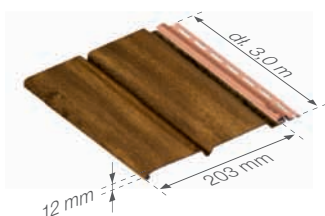

Podsufitka PVC pełna

TRADYCYJNA

	netto	brutto
brązowy	29,58	36,38
ciemnobrązowy	29,58	36,38
grafitowy	29,58	36,38
biały	29,58	36,38
czarny	29,58	36,38

cena za m²

TRADYCYJNA O PODWYŻSZONEJ ODPORNOŚCI NA UV

	netto	brutto
czarny	49,70	61,13
brązowy	49,70	61,13
ciemnobrązowy	49,70	61,13
grafitowy	49,70	61,13

cena za m²

Numer wyrobu:

	biały	czarny	brązowy	ciemnobrązowy	grafitowy	ilość w opakowaniu
dl. 3m	340141133	341141033	340541033	341041033	340841033	26 szt / 15,83 m ²

Numer wyrobu:

	czarny	brązowy	ciemnobrązowy	grafitowy	ilość w opakowaniu
dl. 3m	361111133	360511133	361011133	360811133	26 szt / 15,83 m ²

DREWNOPODOBNA

	netto	brutto
złoty dąb deska	31,15	38,31
orzech deska	31,15	38,31
mahoń	31,15	38,31
palisander	31,15	38,31

cena za m²

Numer wyrobu:

	złoty dąb deska	orzech deska	mahoń	palisander	ilość w opakowaniu
dl. 3m	361711133	361811133	360311133	361511133	26 szt / 15,83 m ²

Podsufitka PVC perforowana

TRADYCYJNA

	netto	brutto
brązowy	29,58	36,38
ciemnobrązowy	29,58	36,38
grafitowy	29,58	36,38
biały	29,58	36,38
czarny	29,58	36,38