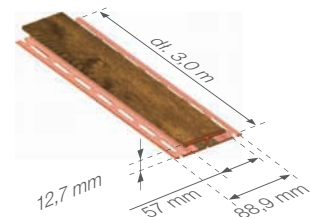

cena za mb

Numer wyrobu:

	złoty dąb deska	orzech deska	mahoń	palisander	ilość w opakowaniu
dl. 3m	361721133	361821133	360321133	361521133	50 szt / 150 mb

Listwa PVC typu „H”

TRADYCYJNA

	netto	brutto
biały	11,83	14,55
czarny	11,83	14,55
brązowy	11,83	14,55
ciemnobrązowy	11,83	14,55
grafitowy	11,83	14,55

cena za mb

TRADYCYJNA O PODWYŻSZONEJ ODPORNOŚCI NA UV

	netto	brutto
czarny	12,38	15,23
brązowy	12,38	15,23
ciemnobrązowy	12,38	15,23
grafitowy	12,38	15,23

cena za mb

Numer wyrobu:

	biały	czarny	brązowy	ciemnobrązowy	grafitowy	ilość w opakowaniu
dl. 3m	340124033	341124033	340524033	341024033	340824033	18 szt / 54 mb

Numer wyrobu:

	czarny	brązowy	ciemnobrązowy	grafitowy	ilość w opakowaniu
dl. 3m	361122133	360522133	361022133	360822133	18 szt / 54 mb

DREWNOPODOBNA

	netto	brutto
złoty dąb deska	13,19	16,22
orzech deska	13,19	16,22
mahoń	13,19	16,22
palisander	13,19	16,22

cena za mb

Numer wyrobu:

	złoty dąb deska	orzech deska	mahoń	palisander	ilość w opakowaniu
dl. 3m	361722133	361822133	360322133	361522133	18 szt / 54 mb

ceny podane w PLN