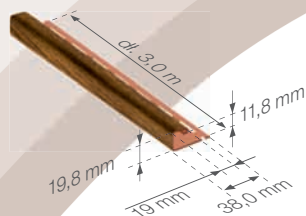

DREWNOPODOBNA

	netto	brutto
złoty dąb deska	4,34	5,34
orzech deska	4,34	5,34
mahoń	4,34	5,34
palisander	4,34	5,34

cena za mb

Numer wyrobu:

	złoty dąb deska	orzech deska	mahoń	palisander	ilość w opakowaniu
dl. 3m	361721133	361821133	360321133	361521133	50 szt / 150 mb