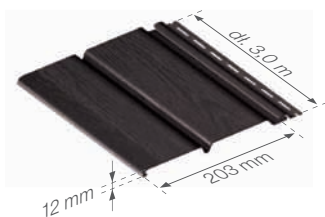

Podsufitka PVC pełna

TRADYCYJNA

	netto	brutto
brązowy	29,58	36,38
ciemnobrązowy	29,58	36,38
grafitowy	29,58	36,38
biały	29,58	36,38
czarny	29,58	36,38

cena za m²

TRADYCYJNA O PODWYŻSZONEJ ODPORNOŚCI NA UV

	netto	brutto
czarny	49,70	61,13
brązowy	49,70	61,13
ciemnobrązowy	49,70	61,13
grafitowy	49,70	61,13

cena za m²

Numer wyrobu:

	biały	czarny	brązowy	ciemnobrązowy	grafitowy	ilość w opakowaniu
dl. 3m	340141133	341141033	340541033	341041033	340841033	26 szt / 15,83 m ²

Numer wyrobu:

	czarny	brązowy	ciemnobrązowy	grafitowy	ilość w opakowaniu
dl. 3m	361111133	360511133	361011133	360811133	26 szt / 15,83 m ²

DREWNOPODOBNA

	netto	brutto
złoty dąb deska	31,15	38,31
orzech deska	31,15	38,31
mahoń	31,15	38,31
palisander	31,15	38,31