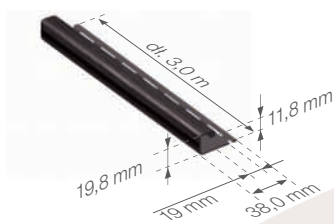

Numer wyrobu:

	czarny	brązowy	ciemnobrązowy	grafitowy	ilość w opakowaniu
dl. 3m	361112133	360512133	361012133	360812133	26 szt / 15,83 m ²

DREWNOPODOBNA

	netto	brutto
złoty dąb deska	31,15	38,31
orzech deska	31,15	38,31
mahoń	31,15	38,31
palisander	31,15	38,31

cena za m²

Numer wyrobu:

	złoty dąb deska	orzech deska	mahoń	palisander	ilość w opakowaniu
dl. 3m	361712133	361812133	360312133	361512133	26 szt / 15,83 m ²

Listwa PVC typu „J”

TRADYCYJNA

	netto	brutto
biały	3,87	4,76
czarny	3,87	4,76
brązowy	3,87	4,76
ciemnobrązowy	3,87	4,76
grafitowy	3,87	4,76